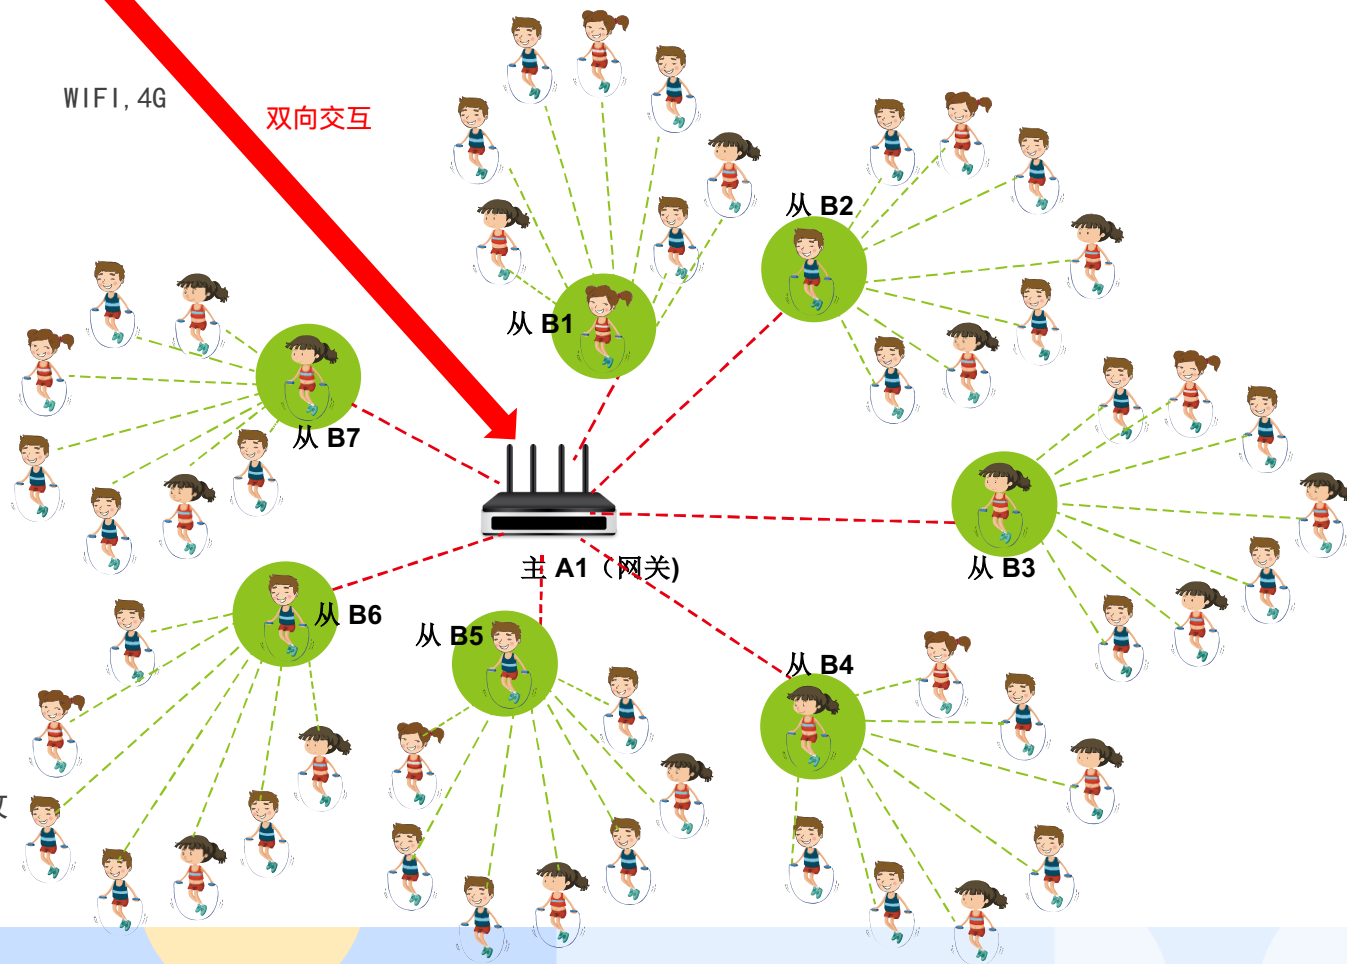

多人连线采集方案 C

网关主从模式

60只跳绳将讯号传输给主A1网关,A1为网关主机,可以后面再拖8台从机,每台从机可以再拖8台,透过2层组网(8x8=64)可以达到60台跳绳组网,透过网关主机WiFi或4G上网连线,将所有的60只跳绳数据上传到云端。

- 蓝牙网关上网方式:透过WiFi或4G上网卡
- 网关与跳绳连线方式:网关当主机,跳绳当从机
- 跳绳与网关连线交互方式:双向,从机跳绳向主机网关发送数据,双向交互
- 单一网关可连线跳绳数量:60以上(更大没试过)
- 跳绳与跳绳间的最大连线距离:10M(可串联)

优点:

- 双向交互
- 传输稳定(外置天线/A1蓝牙发射功率可加大)
- 断线可自动再组网

缺点:

- 单对单跳绳连接距离短

蓝牙主从架构
1主8从
每个从后面可以再拖8个

每个跳绳支持联网模式与小程序单机模式

校园版

老师端
PAD/手机APP
或小程序

WIFI, 4G

双向交互

学生端
最大8x8=64位学生,
跳绳数据即时同步收集上传

小程序家庭版

家庭版

家庭版

专为中小學生定制的跳繩訓練軟件，包含：智能跳繩，多階段訓練繩子，充電線，等相關配件。該軟件採用微信小程序平台，方便使用，賬號容易攜帶轉移，具有跳繩教學課程視頻，訓練，賽事與老師布置功課等功能，透過該軟件即時收集學生跳繩運動數據，並可透過電腦，平板，手機等終端設備，提供學校老師隨時隨地即時查詢學生跳繩數據與數據分析。