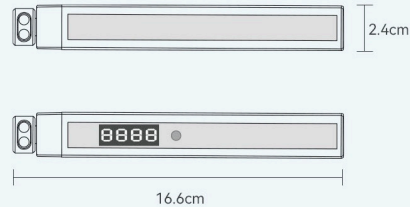

SJ300智能跳绳

Bluetooth 5.1

天空蓝

樱花粉

产品参数

品牌 健身怪兽
名称 智能蓝牙跳绳

颜色 樱花粉、天空蓝
材质 ABS

球绳规格 绳子3m 无绳球6.5cm×30cm
手柄重量 81g±5g