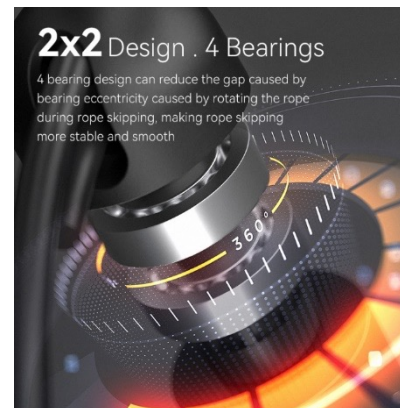

产品参数

Product Parameters

产品名称	智能语音跳绳 R1 双绳版
产品型号	SJ500-N
颜色	星夜黑/活力橙
蓝牙	5.0
电池容量	200mAh
手柄尺寸	162mm(L) × 24mm(Rmax)
短绳规格	400mm, Φ4.5mm(绳), Φ60mm(球)
长绳规格	3000mm × Φ4.5mm
手柄重量	124g(两只)±3g
输入电压	DC 5V=2A(max.)
绳子重量	约80g
手柄材质	ABS
显示方式	LED
接口	TYPE-C

- 蓝牙BLE 5.1和BQB, SRRC认证。
- 内置跳绳语音交互和语音计数广播功能。
- 马达振动提醒计数功能。
- LED显示屏, 可显示所有体育数据内容。
- 三个计数传感器可以准确检测连续跳绳次数、绊绳次数、卡路里等。
- 自由跳模式, 计数跳模式, 定时跳模式, 三种模式。
- 内置可充电电池, 单次充电可使用30天。
- USB Type-C, OTA功能用于软件更新。
- 支持线上和线下运动模式。