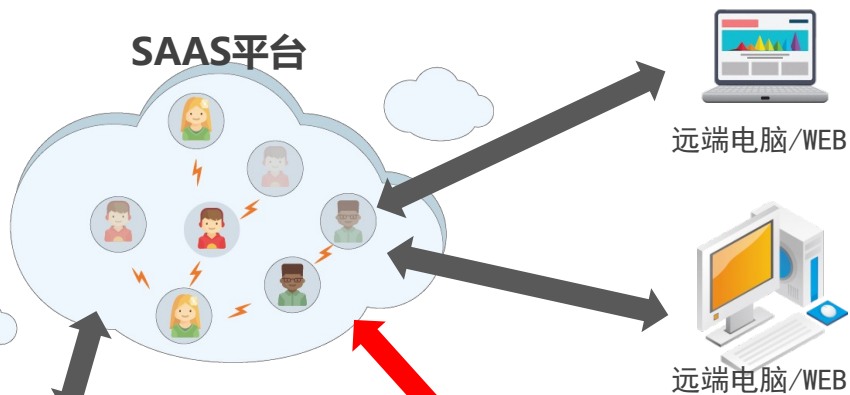

优点:

- 双向交互
- 传输稳定没广播好
- 断线可自动再组网

缺点:

- 单对单跳绳连接距离短

蓝牙主从架构

1主8从

每个从后面可以再拖8个跳绳当主机

校园版

多人连线采集方案 C

网关主从模式

60只跳绳将讯号传输给主A1网关,A1为网关主机,可以后面再拖8台从机,每台从机可以再拖8台,透过2层组网(8x8=64)可以达到60台跳绳组网,透过网关主机WiFi或4G上网连线,将所有的60只跳绳数据上传到云端。

- 蓝牙网关上网方式:透过WiFi或4G上网卡
- 网关与跳绳连线方式:网关当主机,跳绳当从机
- 跳绳与网关连线交互方式:双向,从机跳绳向主机网关发送数据,双向交互
- 单一网关可连线跳绳数量:60以上(更大没试过)
- 跳绳与跳绳间的最大连线距离:10M(可串联)

优点:

- 双向交互
- 传输稳定(外置天线/A1蓝牙发射功率可加大)
- 断线可自动再组网

缺点:

- 单对单跳绳连接距离短

蓝牙主从架构
1主8从
每个从后面可以再拖8个

每个跳绳支持联网模式与小程序单机模式

校园版

老师端
PAD/手机APP
或小程序