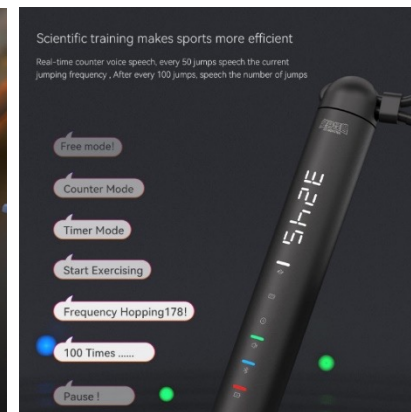

3. 跳绳比赛

- 班级比赛
- 校内比赛
- 集体校联赛
- 区域联赛

产品介绍

健身怪兽智能跳绳

专为中小學生定制的跳绳训练与学校考试SAAS平台,包含:智能跳绳,多口快速充电器,无线数据收集器,铝合金收纳箱与相关配件等整套完整设备。该系统亦包含跳绳数据云端软件,即时收集学生跳绳运动数据,并可透过电脑,平板,手机等终端设备,提供学校老师随时随地即时查询学生跳绳数据与数据分析。

硬件包含:

- 智能跳绳把手与跳绳 * 60套 (可选配30条,50条跳绳)
- 20孔快速充电器 * 1个 (可选配40孔,60孔充电器)
- 无线数据收集器 * 1个
- 铝合金收纳箱 * 1个

软件包含:

- 跳绳数据云端软件 [校园版] * 3端口

SJ500 智能语音跳绳

Bluetooth™ 5.1

全球首款智能语音跳绳、语音计数、NFC连接、电机振动提醒、速度LED灯、USB充电、液晶显示屏、智能手表交互等功能。

产品参数

Product Parameters

产品名称	智能语音跳绳 R1 双绳版
产品型号	SJ500-N
颜色	星夜黑/活力橙
蓝牙	5.0
电池容量	200mAh
手柄尺寸	162mm(L) × 24mm(Rmax)
短绳规格	400mm, Φ4.5mm(绳), Φ60mm(球)
长绳规格	3000mm × Φ4.5mm
手柄重量	124g(两只)±3g
输入电压	DC 5V=2A(max.)
绳子重量	约80g
手柄材质	ABS
显示方式	LED
接口	TYPE-C

- 蓝牙BLE 5.1和BQB, SRRC认证。
- 内置跳绳语音交互和语音计数广播功能。
- 马达振动提醒计数功能。
- LED显示屏, 可显示所有体育数据内容。
- 三个计数传感器可以准确检测连续跳绳次数、绊绳次数、卡路里等。
- 自由跳模式, 计数跳模式, 定时跳模式, 三种模式。
- 内置可充电电池, 单次充电可使用30天。
- USB Type-C, OTA功能用于软件更新。
- 支持线上和线下运动模式。