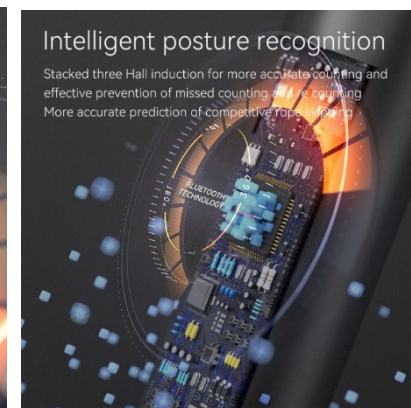

产品参数

Product Parameters

产品名称	智能语音跳绳 R1 双绳版
产品型号	SJ500-N
颜色	星夜黑/活力橙
蓝牙	5.0
电池容量	200mAh
手柄尺寸	162mm(L) × 24mm(Rmax)
短绳规格	400mm, Φ4.5mm(绳), Φ60mm(球)
长绳规格	3000mm × Φ4.5mm
手柄重量	124g(两只)±3g
输入电压	DC 5V=2A(max.)
绳子重量	约80g
手柄材质	ABS
显示方式	LED
接口	TYPE-C

- 蓝牙BLE 5.1和BQB, SRRC认证。
- 内置跳绳语音交互和语音计数广播功能。
- 马达振动提醒计数功能。
- LED显示屏, 可显示所有体育数据内容。
- 三个计数传感器可以准确检测连续跳绳次数、绊绳次数、卡路里等。
- 自由跳模式, 计数跳模式, 定时跳模式, 三种模式。
- 内置可充电电池, 单次充电可使用30天。
- USB Type-C, OTA功能用于软件更新。
- 支持线上和线下运动模式。