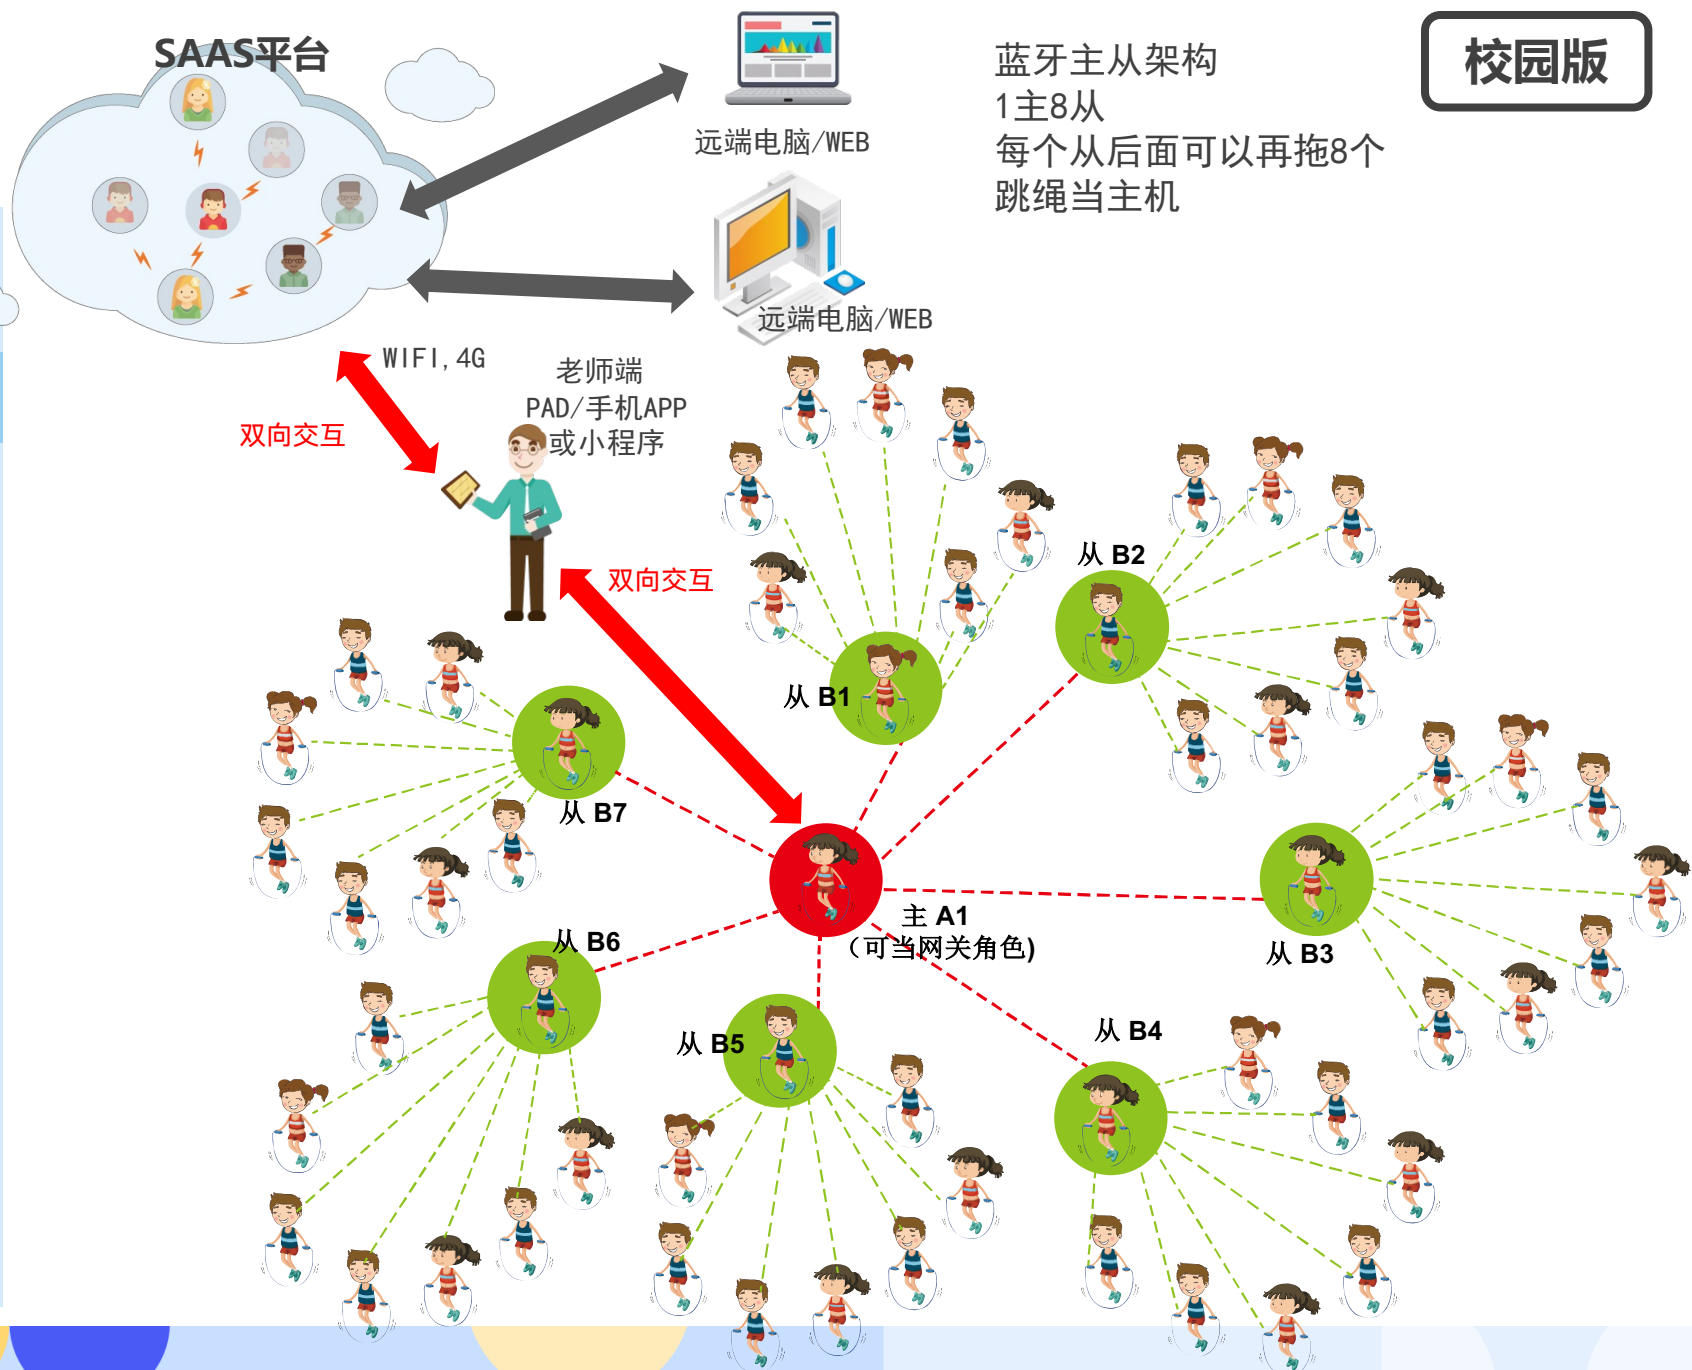

蓝牙广播架构 广播模式

60只跳绳将讯号广播,网关只接受绑定好的跳绳MAC,透过网关将60只跳绳数据上传到云端。

- 蓝牙网关上网方式: 透过WiFi或4G上网卡
- 网关与跳绳连线方式: 跳绳蓝牙广播方式
- 跳绳与网关连线交互方式: 单向, 跳绳向网关发送数据, 网关无法下发指令给跳绳
- 单一网关可连线跳绳数量: 60以上(更大没试过)
- 单一跳绳与网关的最大连线距离: 50M 以上

优点:

- 传输稳定
- 距离长

缺点:

- 单向数据传输, 无法与网关交互, 系统无法下达指令给跳绳

多人连线采集方案 B

跳绳主从模式

60只跳绳将讯号传输给主A1跳绳,A1为主机,可以后面再拖8台从机,每台从机可以再拖8台,透过2层组网(8x8=64)可以达到60台跳绳组网,透过主机与手机蓝牙连线,将所有的60只跳绳数据上传到云端。

- 蓝牙网关上网方式: 把手机平板当做网关,手机WiFi或手机4G上网
- 网关与跳绳连线方式: 跳绳蓝牙1主8从方式
- 跳绳与网关连线交互方式: 双向,从机跳绳向主机跳绳发送数据,双向交互
- 单一网关可连线跳绳数量: 60以上(更大没试过)
- 跳绳与跳绳间的最大连线距离: 10M (可串联)

优点:

- 双向交互
- 传输稳定没广播好
- 断线可自动再组网

缺点:

- 单对单跳绳连接距离短

蓝牙主从架构

1主8从

每个从后面可以再拖8个跳绳当主机

校园版

多人连线采集方案 C

网关主从模式

60只跳绳将讯号传输给主A1网关,A1为网关主机,可以后面再拖8台从机,每台从机可以再拖8台,透过2层组网(8x8=64)可以达到60台跳绳组网,透过网关主机WiFi或4G上网连线,将所有的60只跳绳数据上传到云端。

- 蓝牙网关上网方式:透过WiFi或4G上网卡
- 网关与跳绳连线方式:网关当主机,跳绳当从机
- 跳绳与网关连线交互方式:双向,从机跳绳向主机网关发送数据,双向交互
- 单一网关可连线跳绳数量:60以上(更大没试过)
- 跳绳与跳绳间的最大连线距离:10M(可串联)