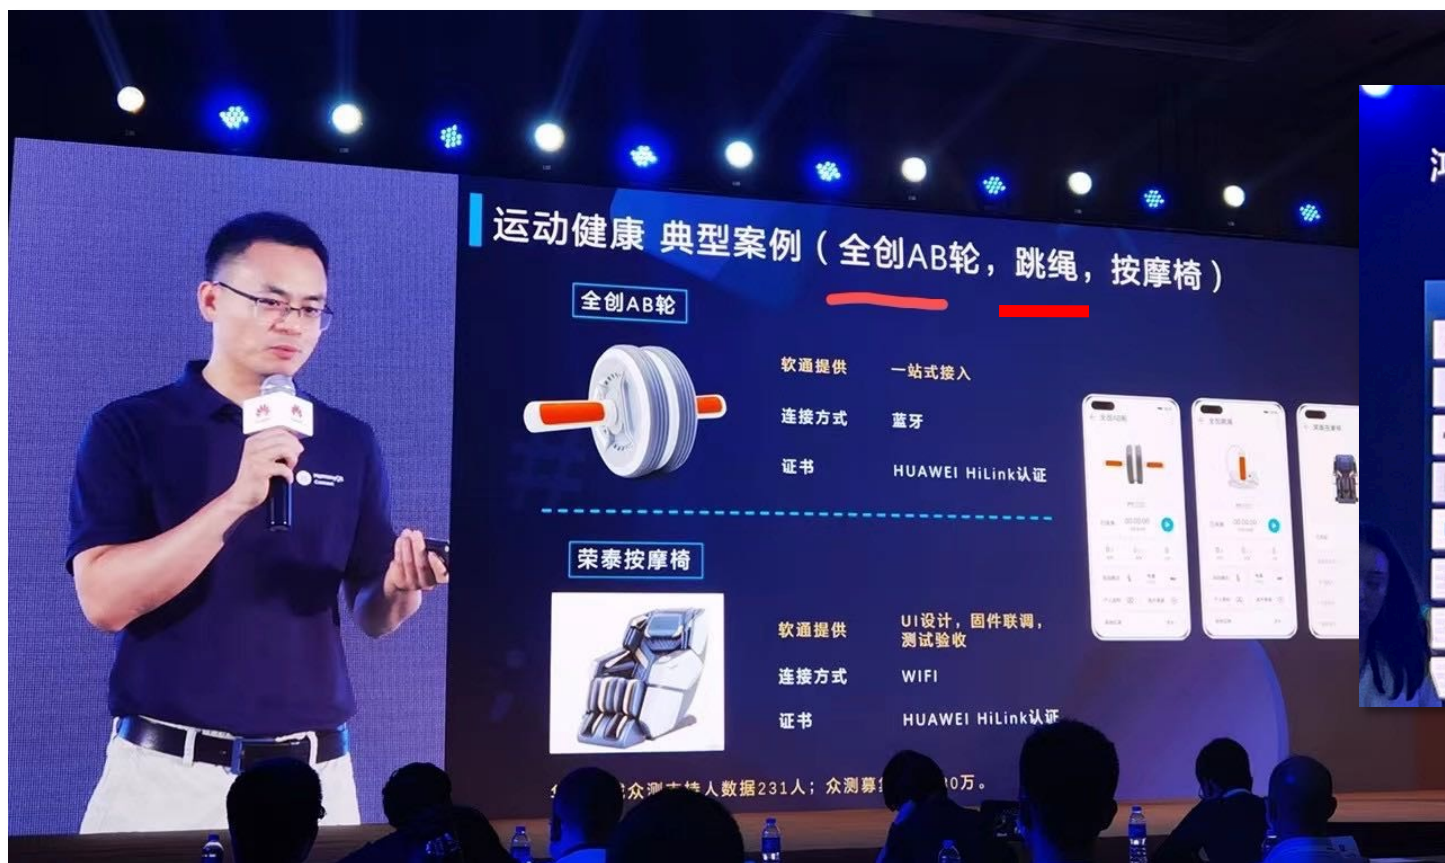

CHUAN[®]

东莞全创光电实业有限公司

CHUAN OptoElectronics Limited

智能健身与数字运动领跑者

公司介绍

新一代创新型工厂,国家授证的高新技术企业

全创光电实业有限公司是一个集合产品设计, 软硬件开发, 生产制造的基地, 成立于2006年, 坐落于中国高科技生产重镇-东莞松山湖, 设有松山湖高科技研发基地与海内外生产制造工厂等完整产业链的制造厂商。

我们是美国Costco与沃尔玛Walmart, 山姆会员店Sams Club, 华为, 联想的合格供应商, 工厂通过ISO9001与ISO14001认证, 拥有大量产能与严格品控的能力, 长期且忠诚的为我们的合作伙伴创造出高利润与高成长的价值, 成为客户最忠实的伙伴。

智能设备的产品研发与生产是我们的核心, 自研蓝牙芯片与智能运动器材, 围绕着蓝牙智能设备开发许多智能周边产品, 横跨多领域的产品融合, 经国家授权的高新技术企业并多次荣获设计发明大奖, 是个属于创新型生产企业。

多供应商资质

我们是华为智能跳绳, 联想智能跳绳, 荣耀智能跳绳的一级供应商, 产品创新, 品质稳固!

华为运动健康科学实验室联手打造

我们是华为智能跳绳的一级供应商,并与**华为运动健康科学实验室**深度合作,姿态数字采集,科学数据分析,完美打造智能跳绳

Harmony鸿蒙深度合作企业

Harmony OS Connect Deep Cooperation

我们产品是“Harmony鸿蒙”与“华为运动健康”典型案例, 产品质量领先业界标准!

HarmonyOS
Connect

携手联想公司助力校园体育

Cooperation with Lenovo to Help Campus Sports

Lenovo

我们是联想智能跳绳一级供应商, 携手联想公司助力山区贫困小学的校园体育数字化工程。