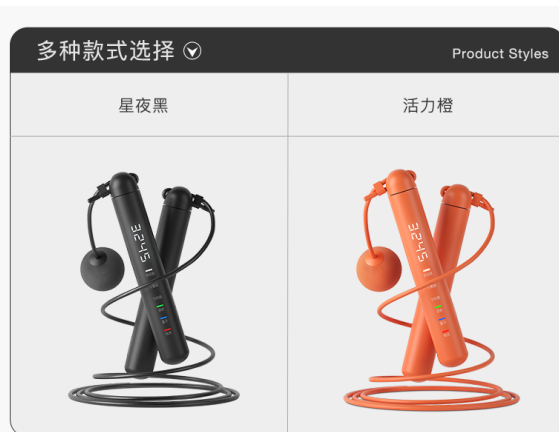

3. 跳绳比赛

- 班级比赛
- 校内比赛
- 集体校联赛
- 区域联赛

产品介绍

健身怪兽智能跳绳

专为中小學生定制的跳绳训练与学校考试SAAS平台,包含:智能跳绳,多口快速充电器,无线数据收集器,铝合金收纳箱与相关配件等整套完整设备。该系统亦包含跳绳数据云端软件,即时收集学生跳绳运动数据,并可透过电脑,平板,手机等终端设备,提供学校老师随时随地即时查询学生跳绳数据与数据分析。

硬件包含:

- 智能跳绳把手与跳绳 * 60套 (可选配30条,50条跳绳)
- 20孔快速充电器 * 1个 (可选配40孔,60孔充电器)
- 无线数据收集器 * 1个
- 铝合金收纳箱 * 1个

软件包含:

- 跳绳数据云端软件 [校园版] * 3端口

SJ500 智能语音跳绳

Bluetooth™ 5.1

全球首款智能语音跳绳、语音计数、NFC连接、电机振动提醒、速度LED灯、USB充电、液晶显示屏、智能手表交互等功能。

产品参数

Product Parameters

产品名称	智能语音跳绳 R1 双绳版
产品型号	SJ500-N
颜色	星夜黑/活力橙
蓝牙	5.0
电池容量	200mAh
手柄尺寸	162mm(L) × 24mm(Rmax)
短绳规格	400mm, Φ4.5mm(绳), Φ60mm(球)
长绳规格	3000mm × Φ4.5mm
手柄重量	124g(两只)±3g
输入电压	DC 5V=2A(max.)
绳子重量	约80g
手柄材质	ABS
显示方式	LED
接口	TYPE-C