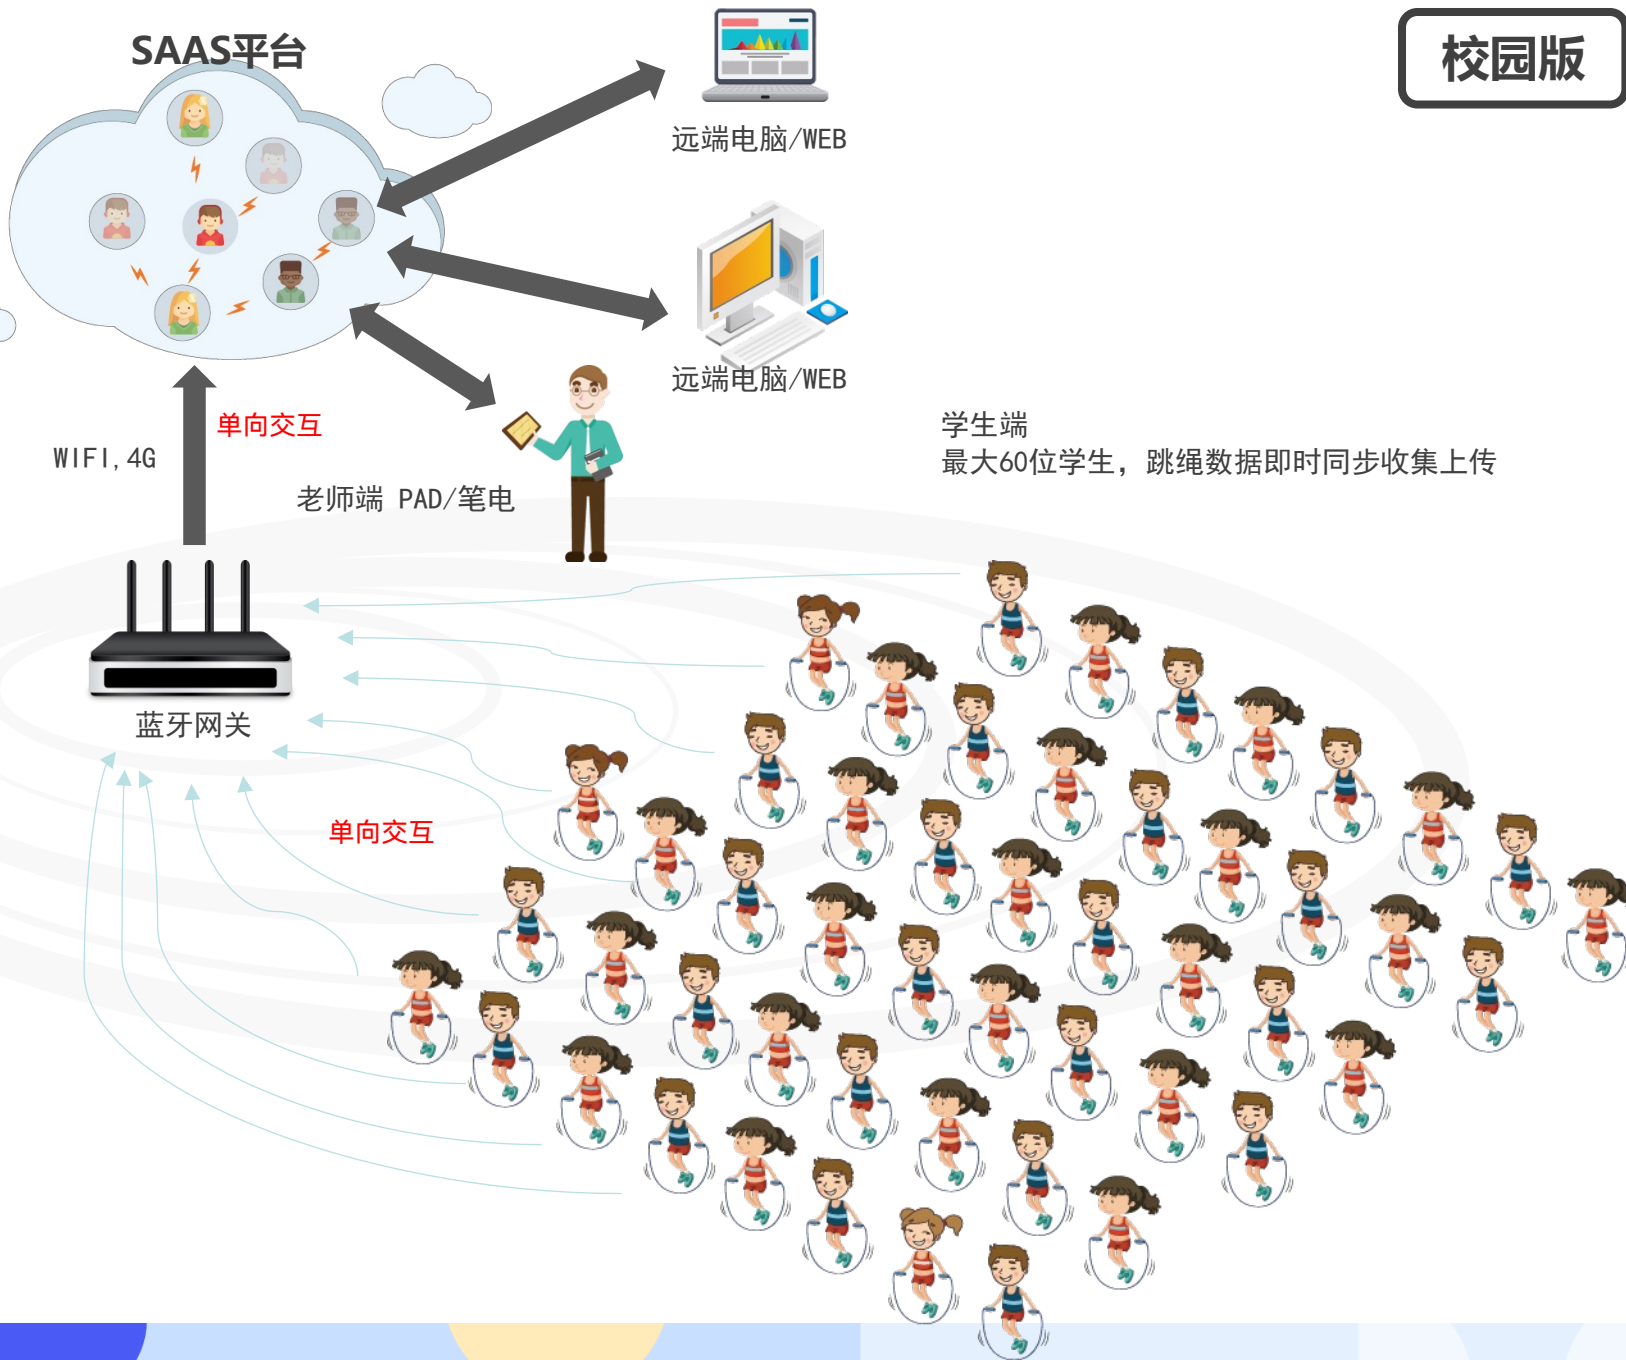

蓝牙广播架构 广播模式

60只跳绳将讯号广播,网关只接受绑定好的跳绳MAC,透过网关将60只跳绳数据上传到云端。

- 蓝牙网关上网方式: 透过WiFi或4G上网卡
- 网关与跳绳连线方式: 跳绳蓝牙广播方式
- 跳绳与网关连线交互方式: 单向, 跳绳向网关发送数据, 网关无法下发指令给跳绳
- 单一网关可连线跳绳数量: 60以上(更大没试过)
- 单一跳绳与网关的最大连线距离: 50M 以上

优点:

- 传输稳定
- 距离长

缺点:

- 单向数据传输, 无法与网关交互, 系统无法下达指令给跳绳

多人连线采集方案 B

跳绳主从模式

60只跳绳将讯号传输给主A1跳绳,A1为主机,可以后面再拖8台从机,每台从机可以再拖8台,透过2层组网(8x8=64)可以达到60台跳绳组网,透过主机与手机蓝牙连线,将所有的60只跳绳数据上传到云端。

- 蓝牙网关上网方式: 把手机平板当做网关,手机WiFi或手机4G上网
- 网关与跳绳连线方式: 跳绳蓝牙1主8从方式
- 跳绳与网关连线交互方式: 双向,从机跳绳向主机跳绳发送数据,双向交互
- 单一网关可连线跳绳数量: 60以上(更大没试过)
- 跳绳与跳绳间的最大连线距离: 10M (可串联)