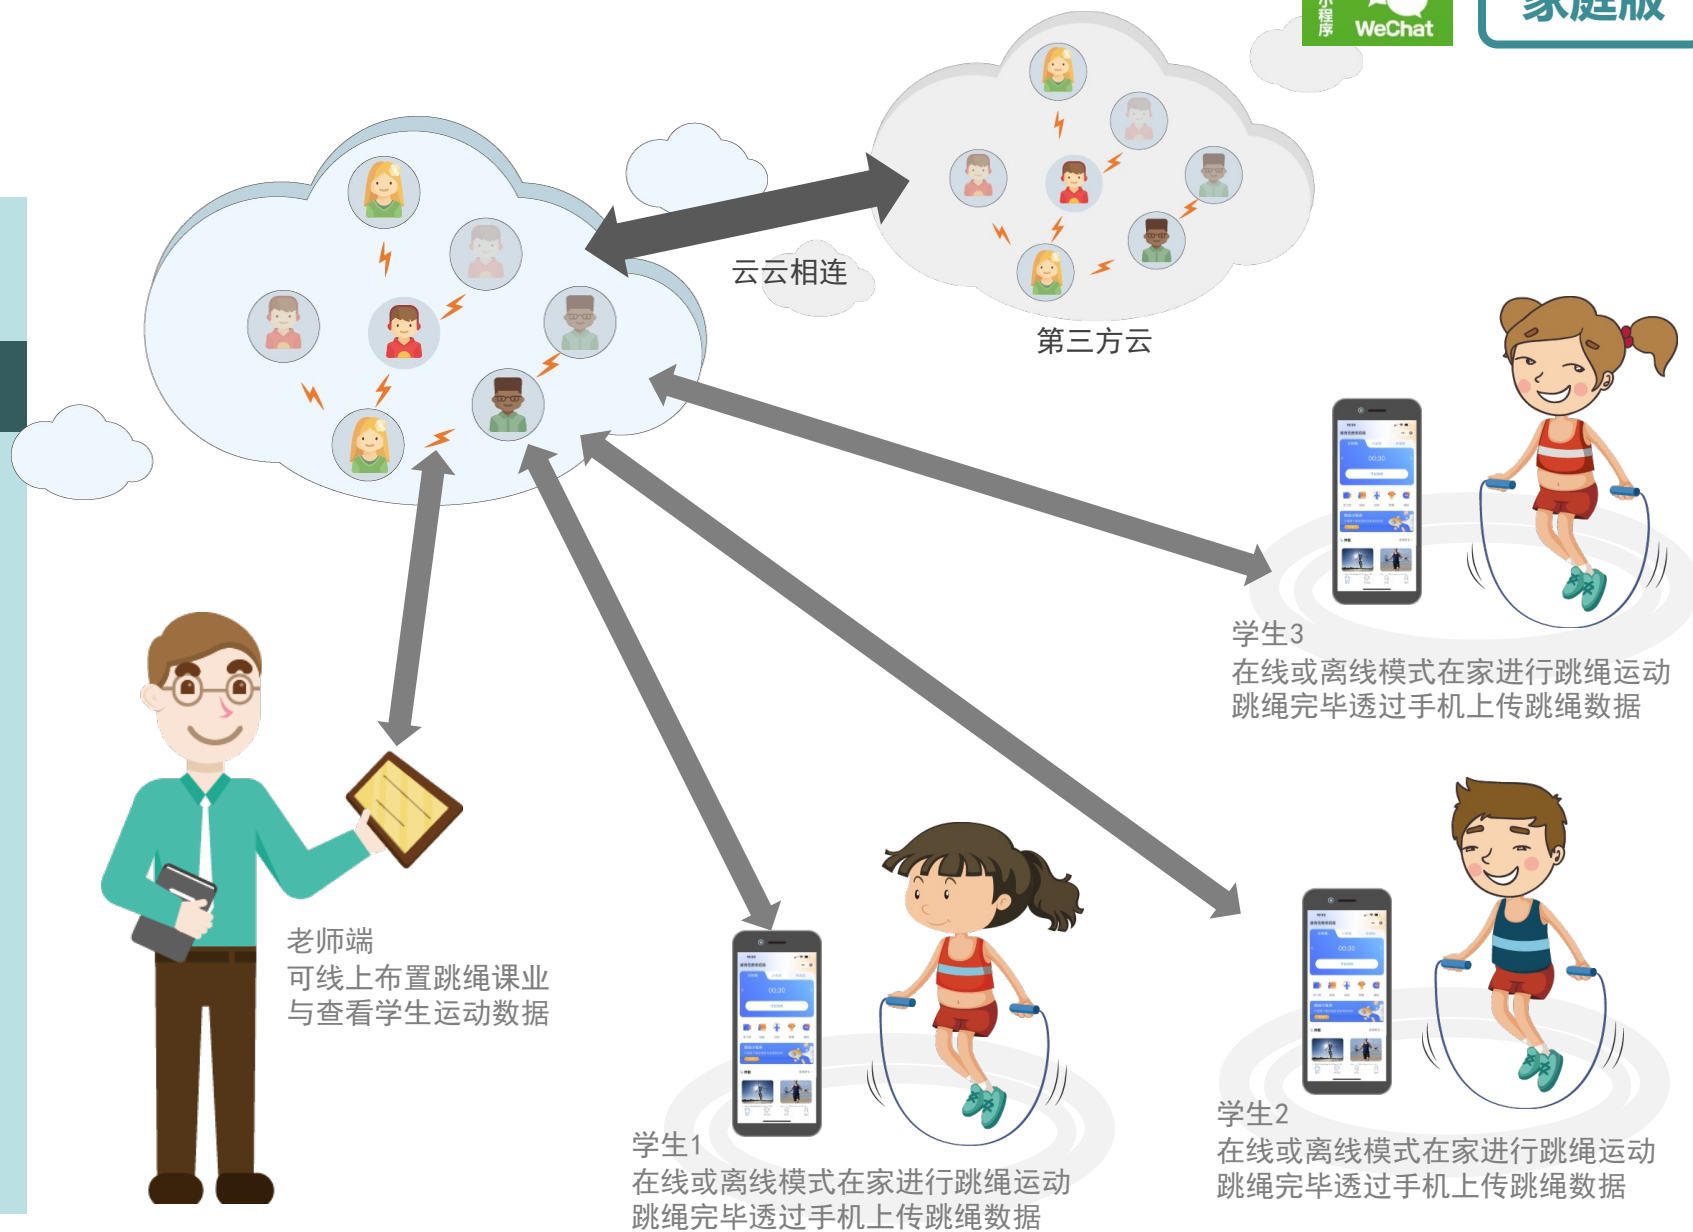

多人连线采集方案 C

网关主从模式

60只跳绳将讯号传输给主A1网关,A1为网关主机,可以后面再拖8台从机,每台从机可以再拖8台,透过2层组网(8x8=64)可以达到60台跳绳组网,透过网关主机WiFi或4G上网连线,将所有的60只跳绳数据上传到云端。

- 蓝牙网关上网方式:透过WiFi或4G上网卡
- 网关与跳绳连线方式:网关当主机,跳绳当从机
- 跳绳与网关连线交互方式:双向,从机跳绳向主机网关发送数据,双向交互
- 单一网关可连线跳绳数量:60以上(更大没试过)
- 跳绳与跳绳间的最大连线距离:10M(可串联)

优点:

- 双向交互
- 传输稳定(外置天线/A1蓝牙发射功率可加大)
- 断线可自动再组网

缺点:

- 单对单跳绳连接距离短

蓝牙主从架构
1主8从
每个从后面可以再拖8个

每个跳绳支持联网模式与小程序单机模式

校园版

老师端
PAD/手机APP
或小程序

WIFI, 4G

双向交互

学生端
最大8x8=64位学生,
跳绳数据即时同步收集上传

小程序家庭版

家庭版

家庭版

专为中小學生定制的跳繩訓練軟件，包含：智能跳繩，多階段訓練繩子，充電線，等相關配件。該軟件採用微信小程序平台，方便使用，賬號容易攜帶轉移，具有跳繩教學課程視頻，訓練，賽事與老師布置功課等功能，透過該軟件即時收集學生跳繩運動數據，並可透過電腦，平板，手機等終端設備，提供學校老師隨時隨地即時查詢學生跳繩數據與數據分析。

Web端后台软件介绍

10大功能:

1. 学生列表
2. 设备管理
3. 训练任务
4. 跳绳训练
5. 跳绳比赛
6. 智能体测
7. 课表
8. 请假
9. 考勤管理
10. 账号注册

市场推广

市场推广

市场推广采用以省市为单位的代理经销制度,总公司作为产品研发,技术支持,市场管理,资源引进,售后服务等做为强大后盾,结合全国各区代理商做线上线下市场推广销售业务,达到双赢目标。

校园版

硬件包含: